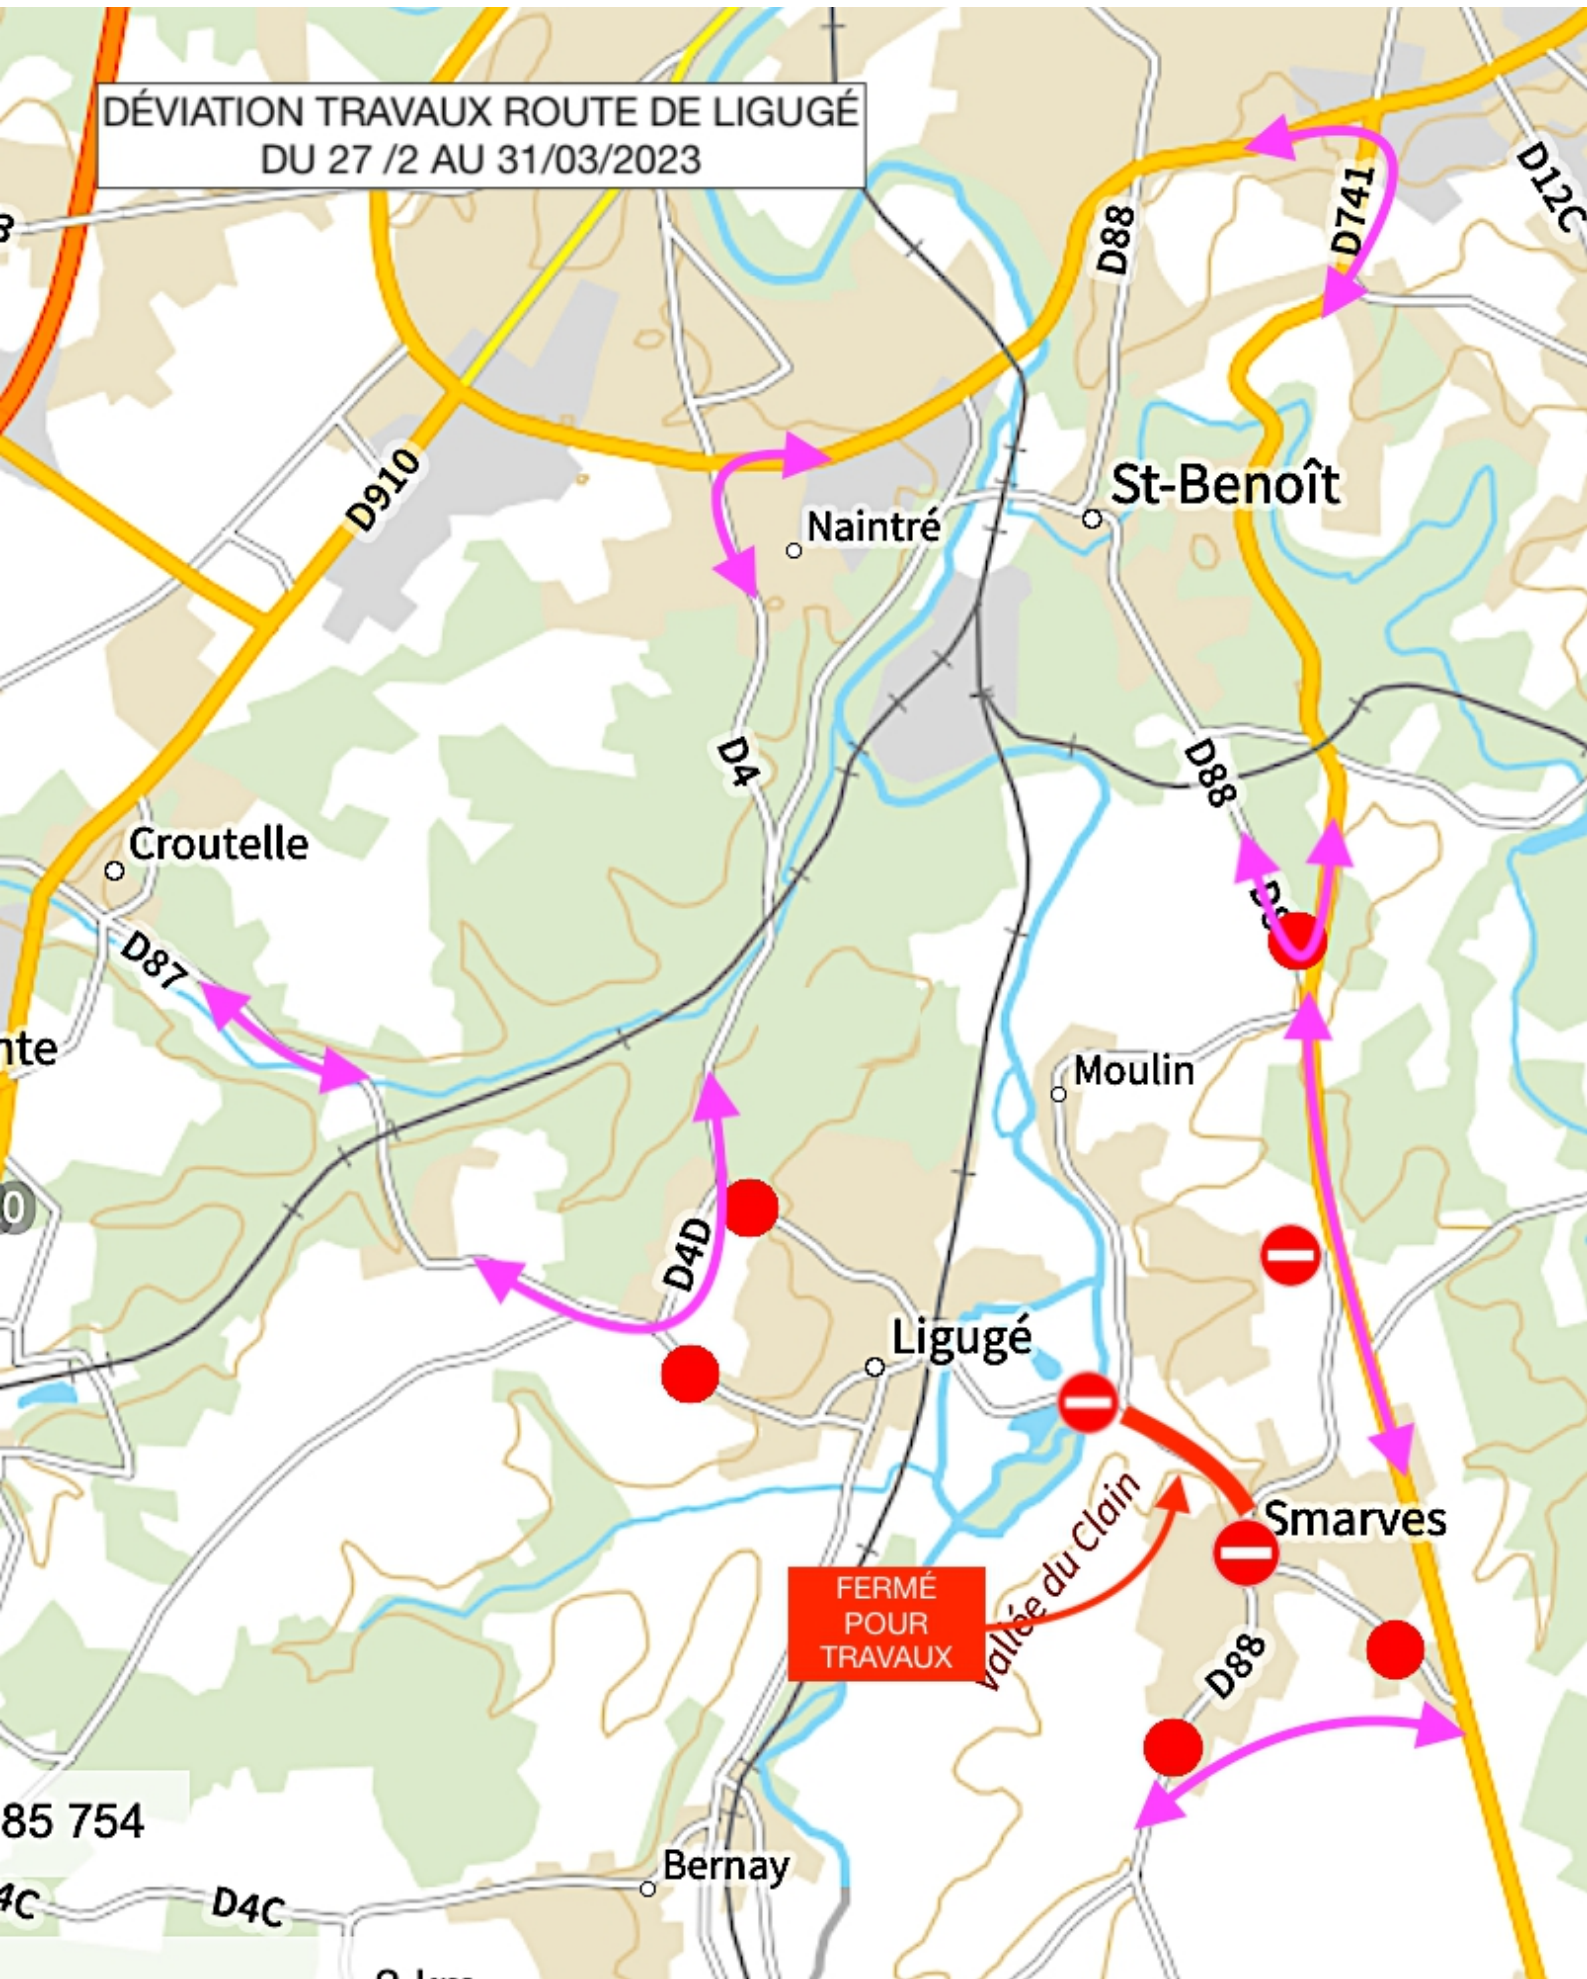

DÉVIATION TRAVAUX ROUTE DE LIGUGÉ
DU 27 /2 AU 31/03/2023

85 754

4C D4C